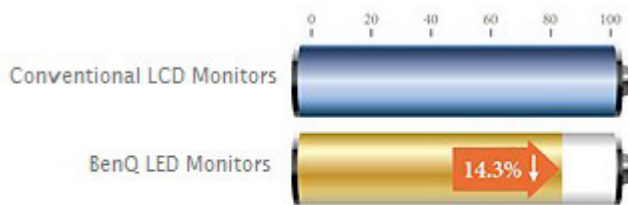

*In comparison with G2020HD and when speakers are power off

Geschikt voor Windows® 7

De GL940M is voorzien van Windows® 7 certificering en is volledig geschikt voor de Windows® 7 kleurensystemen. Installatie en aansluiting kost geen enkele moeite: sluit de GL940M aan op uw computer en Windows® 7 herkent deze onmiddellijk.