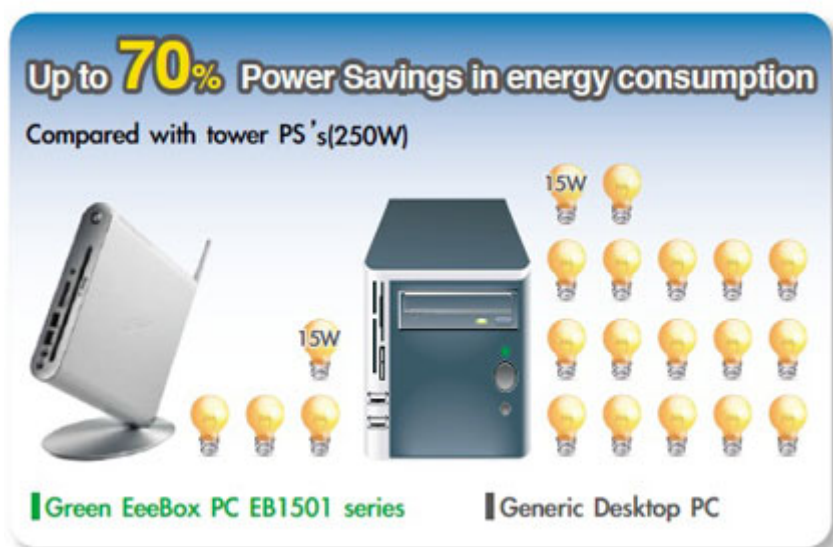

USB3.0 Supersnelheid*