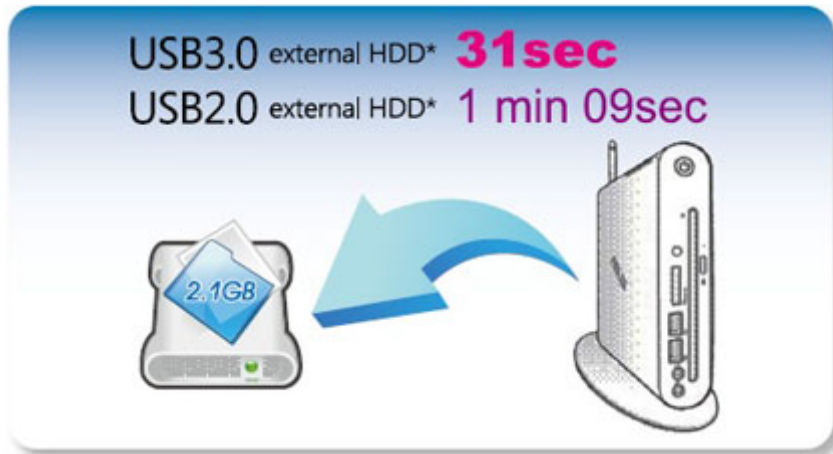

De nieuwe USB 3.0 is geschikt voor het bieden van een bandbreedte van circa 5Gbps oftewel ongeveer 10 keer de bandbreedte van het huidige USB 2.0. USB 3.0 is in staat om 2,1GB vanaf een 2,5-inch HDD over te brengen in 31 seconden, vergeleken met de 1 minuut en 9 seconden van USB 2.0 onder exact dezelfde omstandigheden*. Dit maakt snellere overdracht van high-definition data mogelijk zoals films en video's, alsmede diverse andere grote bestandsformaten. Laadt tevens USB-oplaadbare apparaten op met 900mA, sneller dan de 500mA van het huidige USB 2.0. Ten slotte helpt USB 3.0 de batterijduur te verlengen, door activiteiten tijdelijk op te schorten wanneer het toestel inactief is.

HDMI™
HIGH-DEFINITION MULTIMEDIA INTERFACE